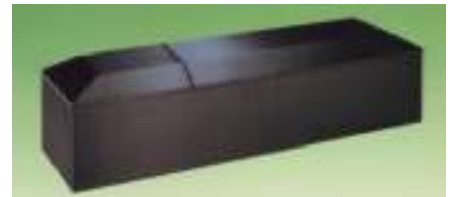

## ○キリスト

華巖型 (1900×600×500)

¥378,000 (税込)

山型 (1820×570×480)

¥115,500 (税込)

白光型 (1820×530×460)

¥73,500 (税込)