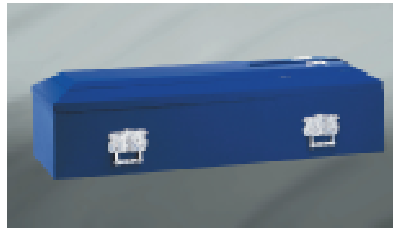

## ○布棺

紫雲 (1900×560×485)

¥399,000 (税込)

華巖 (1900×605×495) 紺・グレー

¥378,000 (税込)

銀雅 (1900×560×500)

¥252,000 (税込)

蓮華 (1815×570×490)